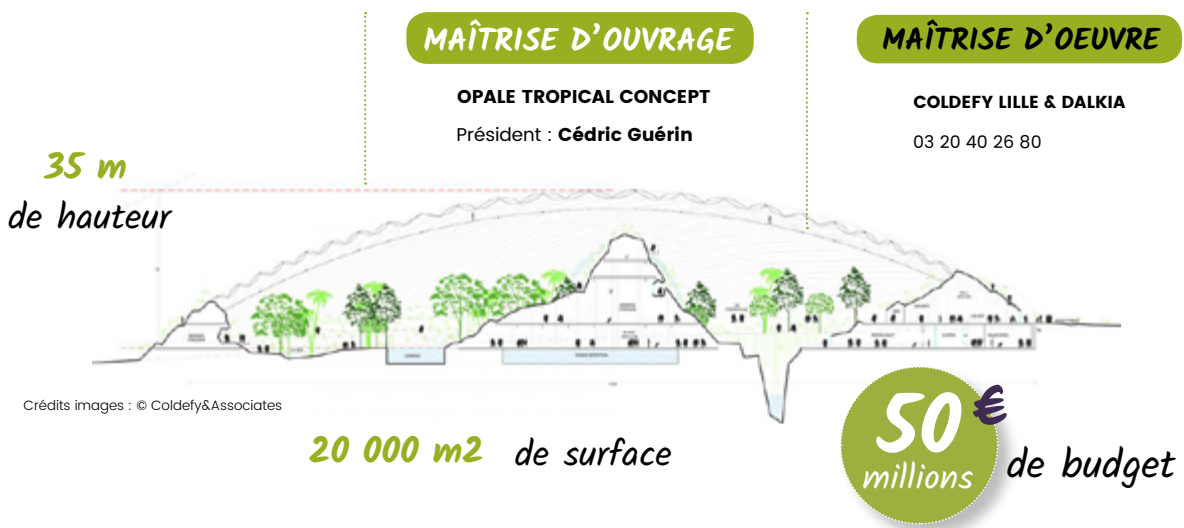

Une bulle d'exotisme chez les Ch'tis : **TROPICALIA**

Quoi ? *La plus grande serre tropicale au monde...*

Une forêt tropicale, des poissons amazoniens, des papillons rares, des oiseaux exotiques, des reptiles... Non non, ce n'est pas la description d'un paysage d'Amérique du Sud, mais bien **le projet TROPICALIA**, sur le Champ Gretz à **Rang du Fliers** (62), en région Hauts de France.

Ce projet économique et touristique, situé près de Berck proposera une oasis animale et végétale sous un dôme accueillant une faune et flore tropicale, des bassins, une plage, des cascades, un parcours pédestre d'1 km et tout un ensemble de services pour les visiteurs : boutiques, auditorium, bar, restaurant, chambres d'hôtes... Tout un monde, sous un seul dôme...

Son dôme sera constitué d'une armature métallique porteuse de «bandes de coussins pressurisés» de **ETFE** de 60m de longueur sur 4m de largeur.

Et concrètement, c'est quoi l'ETFE ? Cette membrane synthétique a pour propriété d'être une alternative au verre, elle est plus légère et retransmet mieux la lumière. Ce matériau est aussi très résistant à l'usure, aux températures et surtout il est recyclable.

Tropicalia sera donc capable, grâce à sa structure, de produire, stocker et recycler sa propre chaleur par effet de serre pour notamment maintenir sa température ventilée de 26°C-28°C quelque soit le climat extérieur.