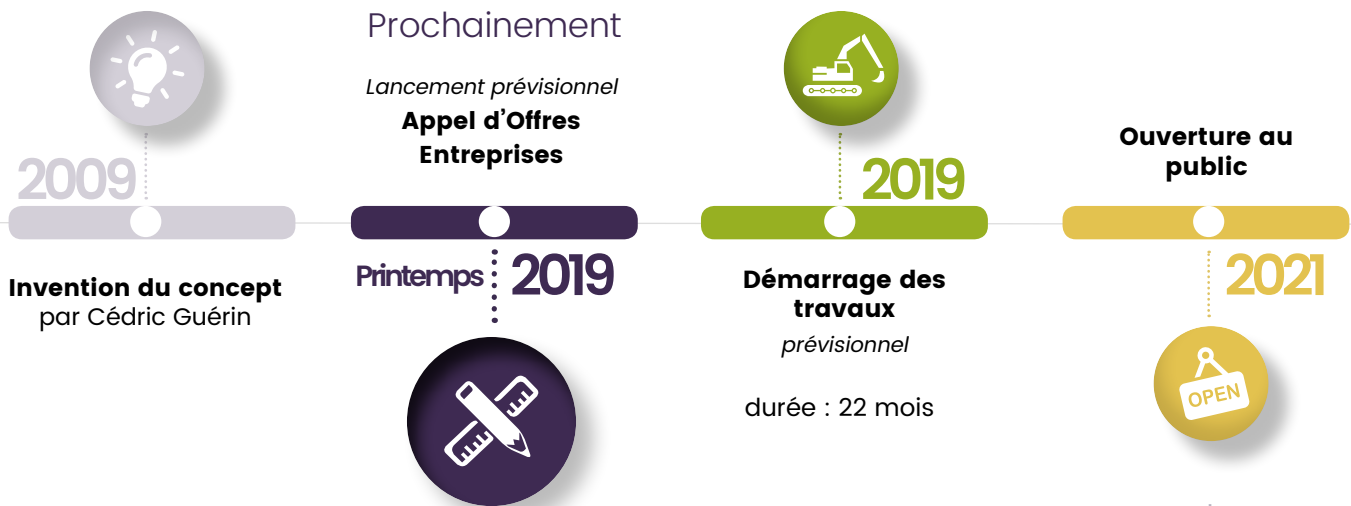

Calendrier